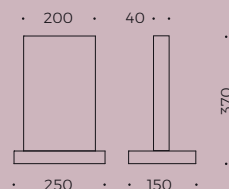

Banco

ESPOSITORE DA BANCO
Composto da 1 pannello verticale in legno montato su base.
COUNTER DISPLAY
Composed by 1 vertical wood panel mounted on a base.

Ogni pannello è fornito con i supporti di fissaggio applicati e confezionato in scatola di cartone.
Each small panel is supplied with fastening supports and packed in a single box.