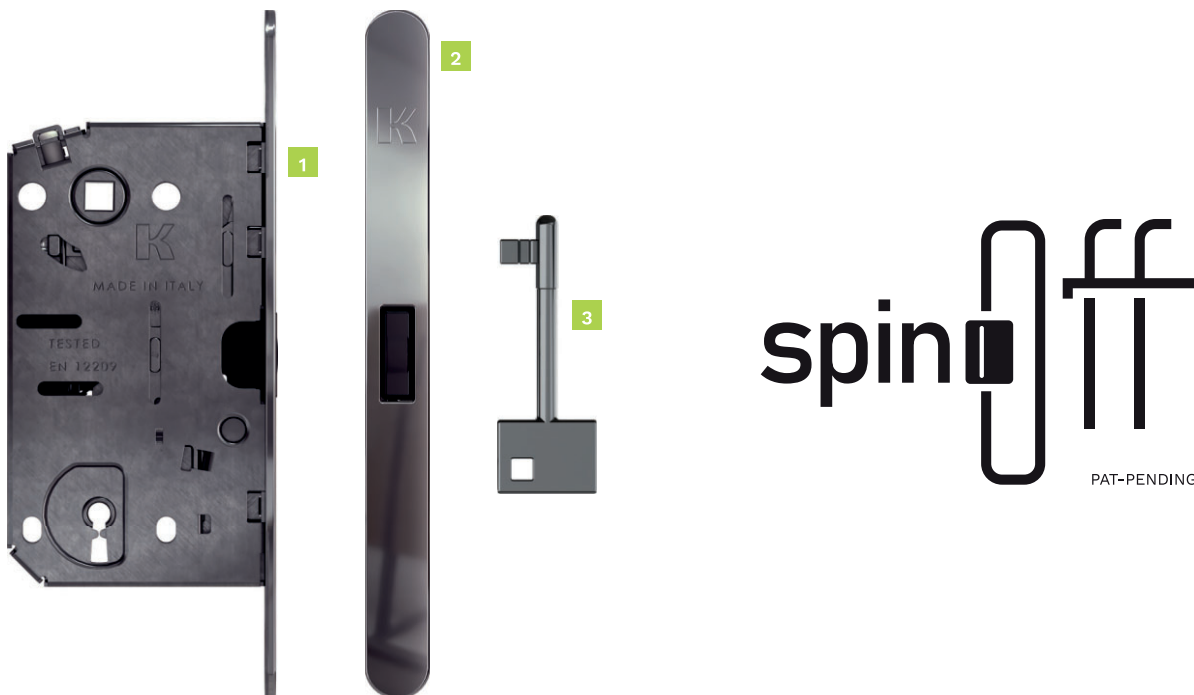

Istruzioni montaggio serratura foro chiave

Key hole lock handles installation systems

Serratura magnetica con movimento maniglia ammortizzato in acciaio e zama con foro chiave e frontale con cover magnetica in acciaio

Magnetic lock with cushioned handle movement made of steel and zama, featuring a key slot and front plate with a magnetic steel cover

CHIUSURA Foro chiave	INTERASSE 90 mm	FRONTALE Con cover magnetica	MOVIMENTO AMMORTIZZATO	ENTRATA 50 mm	QUADRO MANIGLIA 8 mm	MATERIALE Corpo: Acciaio Frontale: Zama Cover: Acciaio