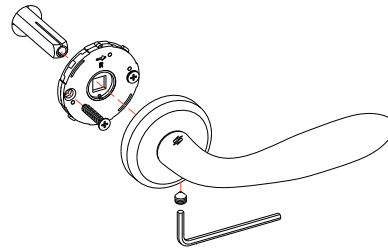

Door handles installation systems

**MANIGLIA SU ROSETTA
CON BOCCHETTA**
HANDLE ON ROSE
WHIT ESCUTCHEONS

R-RY

**MANIGLIA SU ROSETTA
SENZA BOCCHETTA**
HANDLE ON ROSE
WHITOUT ESCUTCHEONS

RSB

**MANIGLIA SU ROSETTA
CON NOTTOLINI**
HANDLE ON ROSE
WHIT TOILET ROSES

BZG

Istruzione montaggio maniglia 963

963 door handle installation system

Istruzioni montaggio maniglie Zero Evolution

Zero Evolution door handles installation systems

Diametro e centraggio foro per maniglia e bocchetta con posizioni viti di fissaggio

Hole diameter and centering for handle and key escutcheon with fixing screw positions

Dimensioni fresatura foro yale posizione viti di fissaggio

Milling sizes for Yale keyhole with fixing screw positions