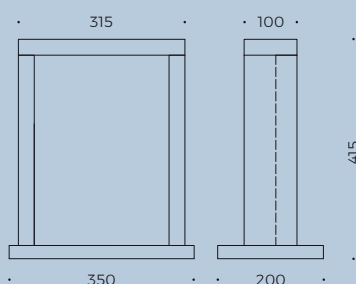

Sistemi espositivi allestiti con maniglia a scelta dal catalogo Kombo_Box.

Display systems equipped with a handle of your choice from the Kombo_Box catalog.

Zebra

ESPOSITORE DA BANCO
Effetto porta
COUNTER DISPLAY
Door effect