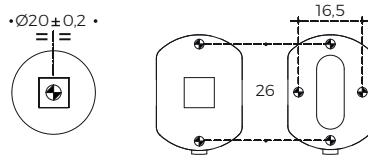

Istruzioni montaggio maniglie Zero Evolution

Zero Evolution door handles installation systems

Diametro e centraggio foro per maniglia e bocchetta con posizioni viti di fissaggio

Hole diameter and centering for handle and key escutcheon with fixing screw positions

Dimensioni fresatura foro yale posizione viti di fissaggio

Milling sizes for Yale keyhole with fixing screw positions

Profondità foro

Depth hole

Materiale: Cromall®

Material: Cromall®