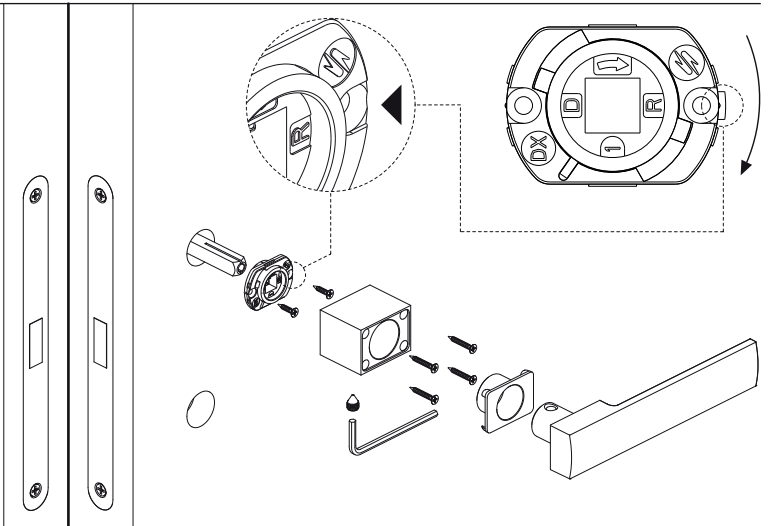

Door handles installation systems

**MANIGLIA SU ROSETTA
CON BOCCHETTA**
HANDLE ON ROSE
WHIT ESCUTCHEONS

R-RY

**MANIGLIA SU ROSETTA
SENZA BOCCHETTA**
HANDLE ON ROSE
WHITOUT ESCUTCHEONS

RSB

**MANIGLIA SU ROSETTA
CON NOTTOLINI**
HANDLE ON ROSE
WHIT TOILET ROSES

BZG

Istruzione montaggio maniglia 963

963 door handle installation system

Istruzioni montaggio maniglie Zero Evolution

Zero Evolution door handles installation systems

Diametro e centraggio foro per maniglia e bocchetta con posizioni viti di fissaggio