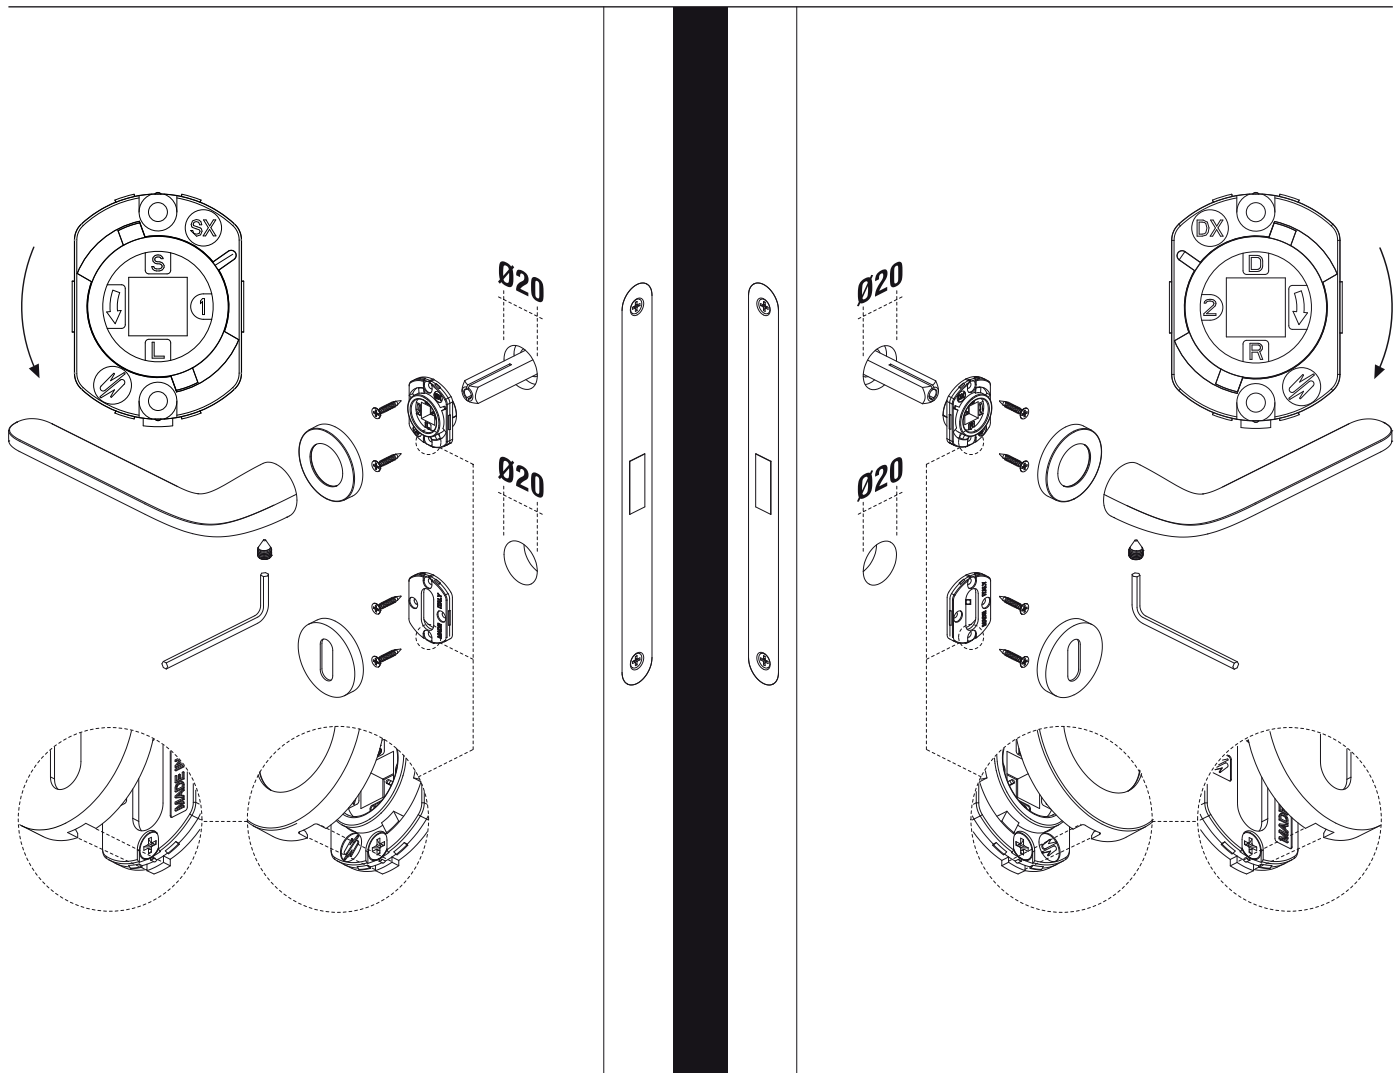

Hole diameter and centering for handle and key escutcheon with fixing screw positions

Dimensioni fresatura foro yale posizione viti di fissaggio

Milling sizes for Yale keyhole with fixing screw positions

Istruzioni montaggio serratura foro chiave

Key hole lock handles installation systems

Serratura magnetica con movimento maniglia ammortizzato in acciaio e zama con foro chiave e frontale con cover magnetica in acciaio