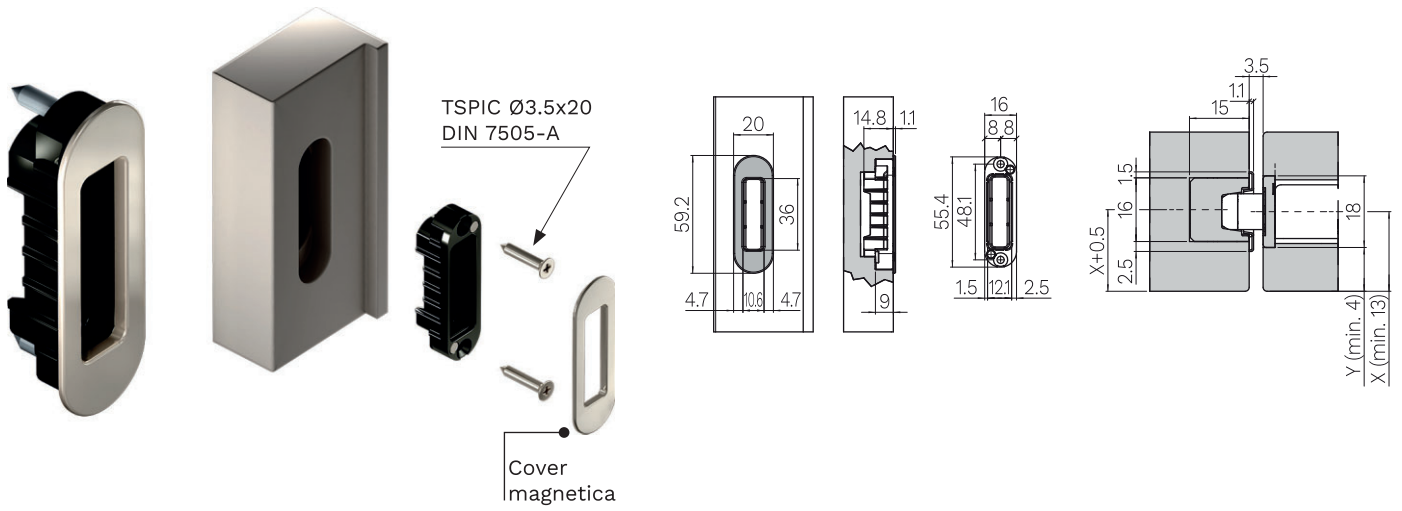

Istruzioni montaggio contropiastra per telaio in legno

Installation systems for wooden frame counterplate

Completa il tuo kit con la contropiastra
Complete your kit with the counterplate