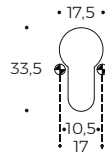

BZG

Istruzione montaggio maniglia 963

963 door handle installation system

Istruzioni montaggio maniglie Zero Evolution

Zero Evolution door handles installation systems

Diametro e centraggio foro per maniglia e bocchetta con posizioni viti di fissaggio

Hole diameter and centering for handle and key escutcheon with fixing screw positions

Dimensioni fresatura foro yale posizione viti di fissaggio

Milling sizes for Yale keyhole with fixing screw positions