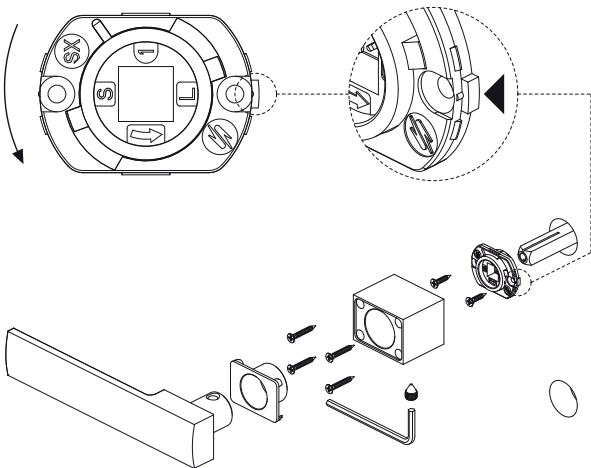

Door handles installation systems

**MANIGLIA SU ROSETTA
CON BOCCHETTA**
HANDLE ON ROSE
WHIT ESCUTCHEONS

R-RY

**MANIGLIA SU ROSETTA
SENZA BOCCHETTA**
HANDLE ON ROSE
WHITOUT ESCUTCHEONS

RSB

**MANIGLIA SU ROSETTA
CON NOTTOLINI**
HANDLE ON ROSE
WHIT TOILET ROSES

BZG

Istruzione montaggio maniglia 963

963 door handle installation system

Istruzioni montaggio maniglie Zero Evolution

Zero Evolution door handles installation systems

Diametro e centraggio foro per maniglia e bocchetta con posizioni viti di fissaggio