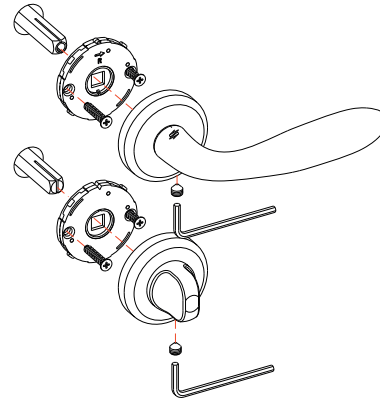

Door handles installation systems

**MANIGLIA SU ROSETTA
CON BOCCHETTA**
HANDLE ON ROSE
WHIT ESCUTCHEONS

R-RY

**MANIGLIA SU ROSETTA
SENZA BOCCHETTA**
HANDLE ON ROSE
WHITOUT ESCUTCHEONS

RSB

**MANIGLIA SU ROSETTA
CON NOTTOLINI**
HANDLE ON ROSE
WHIT TOILET ROSES

BZG

Istruzione montaggio maniglia 963

963 door handle installation system

Istruzioni montaggio maniglie Zero Evolution

Zero Evolution door handles installation systems

Diametro e centraggio foro per maniglia e bocchetta con posizioni viti di fissaggio

Hole diameter and centering for handle and key escutcheon with fixing screw positions

Dimensioni fresatura foro yale posizione viti di fissaggio

Milling sizes for Yale keyhole with fixing screw positions