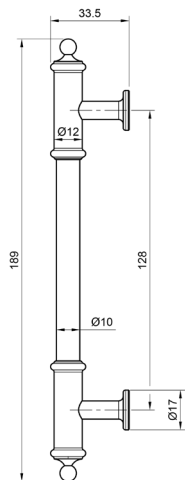

Dame

Dame Long XL

height: 306 mm
width: 17 mm
diameter: 34,5 mm
weight: 268 g

Dame Long L

height: 242 mm
width: 17 mm
diameter: 34,5 mm
weight: 225 g

Dame Long M

height: 178 mm
width: 17 mm
diameter: 34,5 mm
weight: 182 g

Dame t-bar

height: 50 mm
width: 17 mm
diameter: 34,5 mm
weight: 63 g

Dame dot mini

height: 17 mm
width: 17 mm
diameter: 27 mm
weight: 30 g

Lyon Long XL I

height: 317 mm
weidth: 12 mm
diameter: 33,5 mm
weight: 273 g

Lyon Long L I

height: 253 mm
weidth: 12 mm
diameter: 33,5 mm
weight: 230 g

Lyon Long M I

height: 189 mm
width: 12 mm
diameter: 33,5 mm
weight: 188 g

Lyon t-bar I

height: 59 mm
weidth: 12 mm
diameter: 33,5 mm
weight: 65 g

Lyon dot I

height: 32 mm
weidth: 32 mm
diameter: 27 mm
weight: 56 g

Lyon Long XL II

height: 317 mm
weidth: 12 mm
diameter: 34,5 mm
weight: 293 g

Lyon Long L II

height: 253 mm
weidth: 12 mm
diameter: 34,5 mm
weight: 250 g