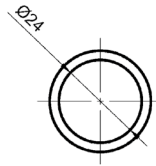

height: 32 mm
width: 32 mm
diameter: 32 mm
weight: 73 g

Circus dot mini

height: 21 mm
width: 21 mm
diameter: 22 mm
weight: 22 g

Brooklyn Long XL

height: 328 mm
width: 15 mm
diameter: 37,5 mm
weight: 359 g

Brooklyn Long L

height: 264 mm
width: 15 mm
diameter: 37,5 mm
weight: 307 g

Brooklyn

Brooklyn Long M

height: 200 mm
width: 15 mm
diameter: 30 mm
weight: 255 g

Brooklyn t-bar

height: 70 mm
width: 15 mm
diameter: 37,3 mm
weight: 114 g

Brooklyn dot

height: 30 mm
width: 30 mm
diameter: 35 mm
weight: 184 g

Brooklyn dot mini

height: 15 mm
width: 15 mm
diameter: 25 mm
weight: 32 g

Pik Long XL

height: 350 mm
width: 20,7 mm
diameter: 34,9 mm
weight: 273 g

Pik Long L

height: 250 mm
width: 20,7 mm
diameter: 34,9 mm
weight: 210 g

Pik Long M

height: 198 mm
width: 20,7 mm
diameter: 35,38 mm
weight: 176 g

Pik Long S

height: 166 mm
width: 20,7 mm
diameter: 35,4 mm
weight: 155 g