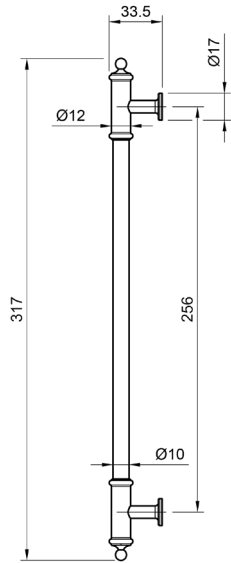

Dame

Dame Long XL

height: 306 mm
width: 17 mm
diameter: 34,5 mm
weight: 268 g

Dame Long L

height: 242 mm
width: 17 mm
diameter: 34,5 mm
weight: 225 g

Dame Long M

height: 178 mm
width: 17 mm
diameter: 34,5 mm
weight: 182 g

Dame t-bar

height: 50 mm
width: 17 mm
diameter: 34,5 mm
weight: 63 g

Dame dot mini

height: 17 mm
width: 17 mm
diameter: 27 mm
weight: 30 g

Lyon Long XL I

height: 317 mm
weidth: 12 mm
diameter: 33,5 mm
weight: 273 g

Lyon Long L I

height: 253 mm
weidth: 12 mm
diameter: 33,5 mm
weight: 230 g

Lyon Long M I

height: 189 mm
width: 12 mm
diameter: 33,5 mm
weight: 188 g

Lyon t-bar I

height: 59 mm
weidth: 12 mm
diameter: 33,5 mm
weight: 65 g

Lyon dot I

height: 32 mm
weidth: 32 mm
diameter: 27 mm
weight: 56 g

Lyon Long XL II

height: 317 mm
weidth: 12 mm
diameter: 34,5 mm
weight: 293 g

Lyon Long L II

height: 253 mm
weidth: 12 mm
diameter: 34,5 mm
weight: 250 g