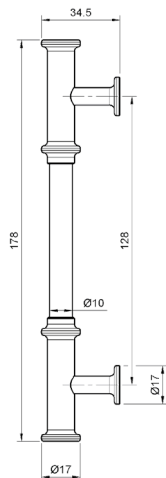

Pik t-bar

height: 50 mm
width: 20,7 mm
diameter: 35 mm
weight: 68 g

Pik dot

height: 32,4 mm
width: 32,4 mm
diameter: 15 mm
weight: 49 g

Pik dot mini

height: 20,7 mm
width: 20,7 mm
diameter: 15 mm
weight: 22 g

Dame

Dame Long XL

height: 306 mm
width: 17 mm
diameter: 34,5 mm
weight: 268 g

Dame Long L

height: 242 mm
width: 17 mm
diameter: 34,5 mm
weight: 225 g

Dame Long M

height: 178 mm
width: 17 mm
diameter: 34,5 mm
weight: 182 g

Dame t-bar

height: 50 mm
width: 17 mm
diameter: 34,5 mm
weight: 63 g

Dame dot mini

height: 17 mm
width: 17 mm
diameter: 27 mm
weight: 30 g

Lyon Long XL I

height: 317 mm
weidth: 12 mm
diameter: 33,5 mm
weight: 273 g

Lyon Long L I

height: 253 mm
weidth: 12 mm
diameter: 33,5 mm
weight: 230 g

Lyon Long M I

height: 189 mm
width: 12 mm
diameter: 33,5 mm
weight: 188 g

Lyon t-bar I

height: 59 mm
weidth: 12 mm
diameter: 33,5 mm
weight: 65 g