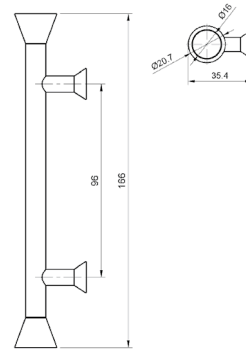

Brooklyn dot

height: 30 mm
width: 30 mm
diameter: 35 mm
weight: 184 g

Brooklyn dot mini

height: 15 mm
width: 15 mm
diameter: 25 mm
weight: 32 g

Pik Long XL

height: 350 mm
width: 20,7 mm
diameter: 34,9 mm
weight: 273 g

Pik Long L

height: 250 mm
width: 20,7 mm
diameter: 34,9 mm
weight: 210 g

Pik Long M

height: 198 mm
width: 20,7 mm
diameter: 35,38 mm
weight: 176 g

Pik Long S

height: 166 mm
width: 20,7 mm
diameter: 35,4 mm
weight: 155 g

Pik t-bar

height: 50 mm
width: 20,7 mm
diameter: 35 mm
weight: 68 g

Pik dot

height: 32,4 mm
width: 32,4 mm
diameter: 15 mm
weight: 49 g

Pik dot mini

height: 20,7 mm
width: 20,7 mm
diameter: 15 mm
weight: 22 g

Dame

Dame Long XL

height: 306 mm
width: 17 mm
diameter: 34,5 mm
weight: 268 g

Dame Long L

height: 242 mm
width: 17 mm
diameter: 34,5 mm
weight: 225 g

Dame Long M

height: 178 mm
width: 17 mm
diameter: 34,5 mm
weight: 182 g