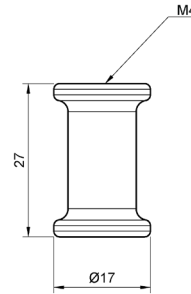

Pik t-bar

height: 50 mm
width: 20,7 mm
diameter: 35 mm
weight: 68 g

Pik dot

height: 32,4 mm
width: 32,4 mm
diameter: 15 mm
weight: 49 g

Pik dot mini

height: 20,7 mm
width: 20,7 mm
diameter: 15 mm
weight: 22 g

Dame

Dame Long XL

height: 306 mm
width: 17 mm
diameter: 34,5 mm
weight: 268 g

Dame Long L

height: 242 mm
width: 17 mm
diameter: 34,5 mm
weight: 225 g

Dame Long M

height: 178 mm
width: 17 mm
diameter: 34,5 mm
weight: 182 g

Dame t-bar

height: 50 mm
width: 17 mm
diameter: 34,5 mm
weight: 63 g

Dame dot mini

height: 17 mm
width: 17 mm
diameter: 27 mm
weight: 30 g

Lyon Long XL I

height: 317 mm
weidth: 12 mm
diameter: 33,5 mm
weight: 273 g

Lyon Long L I

height: 253 mm
weidth: 12 mm
diameter: 33,5 mm
weight: 230 g

Lyon Long M I

height: 189 mm
width: 12 mm
diameter: 33,5 mm
weight: 188 g

Lyon t-bar I

height: 59 mm
weidth: 12 mm
diameter: 33,5 mm
weight: 65 g