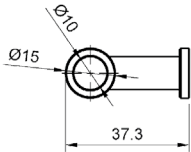

height: 32 mm
width: 32 mm
diameter: 32 mm
weight: 73 g

Circus dot mini

height: 21 mm
width: 21 mm
diameter: 22 mm
weight: 22 g

Brooklyn Long XL

height: 328 mm
width: 15 mm
diameter: 37,5 mm
weight: 359 g

Brooklyn Long L

height: 264 mm
width: 15 mm
diameter: 37,5 mm
weight: 307 g

Brooklyn

Brooklyn Long M

height: 200 mm
width: 15 mm
diameter: 30 mm
weight: 255 g

Brooklyn t-bar

height: 70 mm
width: 15 mm
diameter: 37,3 mm
weight: 114 g

Brooklyn dot

height: 30 mm
width: 30 mm
diameter: 35 mm
weight: 184 g

Brooklyn dot mini

height: 15 mm
width: 15 mm
diameter: 25 mm
weight: 32 g

Pik Long XL

height: 350 mm
width: 20,7 mm
diameter: 34,9 mm
weight: 273 g

Pik Long L

height: 250 mm
width: 20,7 mm
diameter: 34,9 mm
weight: 210 g

Pik Long M

height: 198 mm
width: 20,7 mm
diameter: 35,38 mm
weight: 176 g

Pik Long S

height: 166 mm
width: 20,7 mm
diameter: 35,4 mm
weight: 155 g