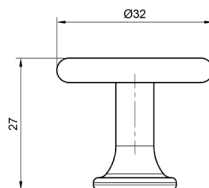

Dame

Dame Long XL

height: 306 mm
width: 17 mm
diameter: 34,5 mm
weight: 268 g

Dame Long L

height: 242 mm
width: 17 mm
diameter: 34,5 mm
weight: 225 g

Dame Long M

height: 178 mm
width: 17 mm
diameter: 34,5 mm
weight: 182 g

Dame t-bar

height: 50 mm
width: 17 mm
diameter: 34,5 mm
weight: 63 g

Dame dot mini

height: 17 mm
width: 17 mm
diameter: 27 mm
weight: 30 g

Lyon Long XL I

height: 317 mm
weidth: 12 mm
diameter: 33,5 mm
weight: 273 g

Lyon Long L I

height: 253 mm
weidth: 12 mm
diameter: 33,5 mm
weight: 230 g

Lyon Long M I

height: 189 mm
width: 12 mm
diameter: 33,5 mm
weight: 188 g

Lyon t-bar I

height: 59 mm
weidth: 12 mm
diameter: 33,5 mm
weight: 65 g

Lyon dot I

height: 32 mm
weidth: 32 mm
diameter: 27 mm
weight: 56 g

Lyon Long XL II

height: 317 mm
weidth: 12 mm
diameter: 34,5 mm
weight: 293 g

Lyon Long L II

height: 253 mm
weidth: 12 mm
diameter: 34,5 mm
weight: 250 g