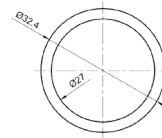

Brooklyn dot

height: 30 mm
width: 30 mm
diameter: 35 mm
weight: 184 g

Brooklyn dot mini

height: 15 mm
width: 15 mm
diameter: 25 mm
weight: 32 g

Pik Long XL

height: 350 mm
width: 20,7 mm
diameter: 34,9 mm
weight: 273 g

Pik Long L

height: 250 mm
width: 20,7 mm
diameter: 34,9 mm
weight: 210 g

Pik Long M

height: 198 mm
width: 20,7 mm
diameter: 35,38 mm
weight: 176 g

Pik Long S

height: 166 mm
width: 20,7 mm
diameter: 35,4 mm
weight: 155 g

Pik t-bar

height: 50 mm
width: 20,7 mm
diameter: 35 mm
weight: 68 g

Pik dot

height: 32,4 mm
width: 32,4 mm
diameter: 15 mm
weight: 49 g

Pik dot mini

height: 20,7 mm
width: 20,7 mm
diameter: 15 mm
weight: 22 g

Dame

Dame Long XL

height: 306 mm
width: 17 mm
diameter: 34,5 mm
weight: 268 g

Dame Long L

height: 242 mm
width: 17 mm
diameter: 34,5 mm
weight: 225 g

Dame Long M

height: 178 mm
width: 17 mm
diameter: 34,5 mm
weight: 182 g