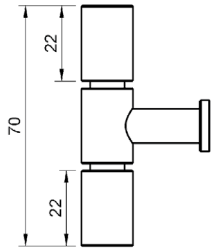

height: 32 mm
width: 32 mm
diameter: 32 mm
weight: 73 g

Circus dot mini

height: 21 mm
width: 21 mm
diameter: 22 mm
weight: 22 g

Brooklyn Long XL

height: 328 mm
width: 15 mm
diameter: 37,5 mm
weight: 359 g

Brooklyn Long L

height: 264 mm
width: 15 mm
diameter: 37,5 mm
weight: 307 g

Brooklyn

Brooklyn Long M

height: 200 mm
width: 15 mm
diameter: 30 mm
weight: 255 g

Brooklyn t-bar

height: 70 mm
width: 15 mm
diameter: 37,3 mm
weight: 114 g

Brooklyn dot

height: 30 mm
width: 30 mm
diameter: 35 mm
weight: 184 g

Brooklyn dot mini

height: 15 mm
width: 15 mm
diameter: 25 mm
weight: 32 g

Pik Long XL

height: 350 mm
width: 20,7 mm
diameter: 34,9 mm
weight: 273 g

Pik Long L

height: 250 mm
width: 20,7 mm
diameter: 34,9 mm
weight: 210 g

Pik Long M

height: 198 mm
width: 20,7 mm
diameter: 35,38 mm
weight: 176 g

Pik Long S

height: 166 mm
width: 20,7 mm
diameter: 35,4 mm
weight: 155 g