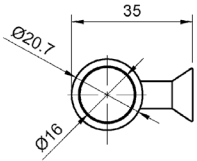

Brooklyn dot

height: 30 mm
width: 30 mm
diameter: 35 mm
weight: 184 g

Brooklyn dot mini

height: 15 mm
width: 15 mm
diameter: 25 mm
weight: 32 g

Pik Long XL

height: 350 mm
width: 20,7 mm
diameter: 34,9 mm
weight: 273 g

Pik Long L

height: 250 mm
width: 20,7 mm
diameter: 34,9 mm
weight: 210 g

Pik Long M

height: 198 mm
width: 20,7 mm
diameter: 35,38 mm
weight: 176 g

Pik Long S

height: 166 mm
width: 20,7 mm
diameter: 35,4 mm
weight: 155 g

Pik t-bar

height: 50 mm
width: 20,7 mm
diameter: 35 mm
weight: 68 g

Pik dot

height: 32,4 mm
width: 32,4 mm
diameter: 15 mm
weight: 49 g

Pik dot mini

height: 20,7 mm
width: 20,7 mm
diameter: 15 mm
weight: 22 g

Dame

Dame Long XL

height: 306 mm
width: 17 mm
diameter: 34,5 mm
weight: 268 g

Dame Long L

height: 242 mm
width: 17 mm
diameter: 34,5 mm
weight: 225 g

Dame Long M

height: 178 mm
width: 17 mm
diameter: 34,5 mm
weight: 182 g