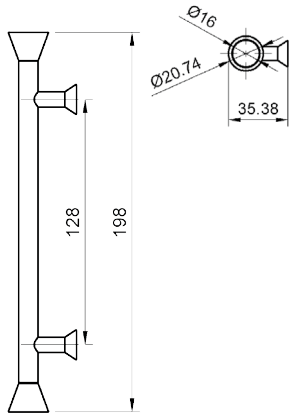

Brooklyn Long L

height: 264 mm
width: 15 mm
diameter: 37,5 mm
weight: 307 g

Brooklyn

Brooklyn Long M

height: 200 mm
width: 15 mm
diameter: 30 mm
weight: 255 g

Brooklyn t-bar

height: 70 mm
width: 15 mm
diameter: 37,3 mm
weight: 114 g

Brooklyn dot

height: 30 mm
width: 30 mm
diameter: 35 mm
weight: 184 g

Brooklyn dot mini

height: 15 mm
width: 15 mm
diameter: 25 mm
weight: 32 g

Pik Long XL

height: 350 mm
width: 20,7 mm
diameter: 34,9 mm
weight: 273 g

Pik Long L

height: 250 mm
width: 20,7 mm
diameter: 34,9 mm
weight: 210 g

Pik Long M

height: 198 mm
width: 20,7 mm
diameter: 35,38 mm
weight: 176 g

Pik Long S

height: 166 mm
width: 20,7 mm
diameter: 35,4 mm
weight: 155 g

Pik t-bar

height: 50 mm
width: 20,7 mm
diameter: 35 mm
weight: 68 g

Pik dot

height: 32,4 mm
width: 32,4 mm
diameter: 15 mm
weight: 49 g

Pik dot mini

height: 20,7 mm
width: 20,7 mm
diameter: 15 mm
weight: 22 g