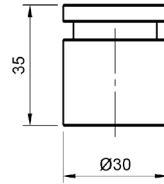

height: 32 mm
width: 32 mm
diameter: 32 mm
weight: 73 g

Circus dot mini

height: 21 mm
width: 21 mm
diameter: 22 mm
weight: 22 g

Brooklyn Long XL

height: 328 mm
width: 15 mm
diameter: 37,5 mm
weight: 359 g

Brooklyn Long L

height: 264 mm
width: 15 mm
diameter: 37,5 mm
weight: 307 g

Brooklyn

Brooklyn Long M

height: 200 mm
width: 15 mm
diameter: 30 mm
weight: 255 g

Brooklyn t-bar

height: 70 mm
width: 15 mm
diameter: 37,3 mm
weight: 114 g

Brooklyn dot

height: 30 mm
width: 30 mm
diameter: 35 mm
weight: 184 g

Brooklyn dot mini

height: 15 mm
width: 15 mm
diameter: 25 mm
weight: 32 g

Pik Long XL

height: 350 mm
width: 20,7 mm
diameter: 34,9 mm
weight: 273 g

Pik Long L

height: 250 mm
width: 20,7 mm
diameter: 34,9 mm
weight: 210 g

Pik Long M

height: 198 mm
width: 20,7 mm
diameter: 35,38 mm
weight: 176 g

Pik Long S

height: 166 mm
width: 20,7 mm
diameter: 35,4 mm
weight: 155 g