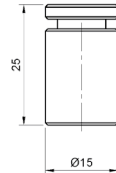

height: 32 mm
width: 32 mm
diameter: 32 mm
weight: 73 g

Circus dot mini

height: 21 mm
width: 21 mm
diameter: 22 mm
weight: 22 g

Brooklyn Long XL

height: 328 mm
width: 15 mm
diameter: 37,5 mm
weight: 359 g

Brooklyn Long L

height: 264 mm
width: 15 mm
diameter: 37,5 mm
weight: 307 g

Brooklyn

Brooklyn Long M

height: 200 mm
width: 15 mm
diameter: 30 mm
weight: 255 g

Brooklyn t-bar

height: 70 mm
width: 15 mm
diameter: 37,3 mm
weight: 114 g

Brooklyn dot

height: 30 mm
width: 30 mm
diameter: 35 mm
weight: 184 g

Brooklyn dot mini

height: 15 mm
width: 15 mm
diameter: 25 mm
weight: 32 g

Pik Long XL

height: 350 mm
width: 20,7 mm
diameter: 34,9 mm
weight: 273 g

Pik Long L

height: 250 mm
width: 20,7 mm
diameter: 34,9 mm
weight: 210 g

Pik Long M

height: 198 mm
width: 20,7 mm
diameter: 35,38 mm
weight: 176 g

Pik Long S

height: 166 mm
width: 20,7 mm
diameter: 35,4 mm
weight: 155 g