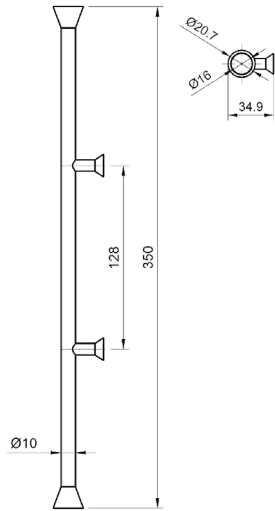

Brooklyn Long L

height: 264 mm
width: 15 mm
diameter: 37,5 mm
weight: 307 g

Brooklyn

Brooklyn Long M

height: 200 mm
width: 15 mm
diameter: 30 mm
weight: 255 g

Brooklyn t-bar

height: 70 mm
width: 15 mm
diameter: 37,3 mm
weight: 114 g

Brooklyn dot

height: 30 mm
width: 30 mm
diameter: 35 mm
weight: 184 g

Brooklyn dot mini

height: 15 mm
width: 15 mm
diameter: 25 mm
weight: 32 g

Pik Long XL

height: 350 mm
width: 20,7 mm
diameter: 34,9 mm
weight: 273 g

Pik Long L

height: 250 mm
width: 20,7 mm
diameter: 34,9 mm
weight: 210 g

Pik Long M

height: 198 mm
width: 20,7 mm
diameter: 35,38 mm
weight: 176 g

Pik Long S

height: 166 mm
width: 20,7 mm
diameter: 35,4 mm
weight: 155 g

Pik t-bar

height: 50 mm
width: 20,7 mm
diameter: 35 mm
weight: 68 g

Pik dot

height: 32,4 mm
width: 32,4 mm
diameter: 15 mm
weight: 49 g

Pik dot mini

height: 20,7 mm
width: 20,7 mm
diameter: 15 mm
weight: 22 g