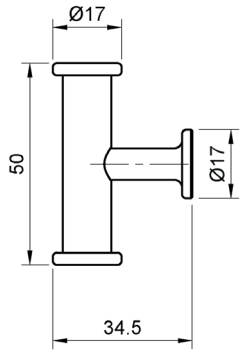

Pik t-bar

height: 50 mm
width: 20,7 mm
diameter: 35 mm
weight: 68 g

Pik dot

height: 32,4 mm
width: 32,4 mm
diameter: 15 mm
weight: 49 g

Pik dot mini

height: 20,7 mm
width: 20,7 mm
diameter: 15 mm
weight: 22 g

Dame

Dame Long XL

height: 306 mm
width: 17 mm
diameter: 34,5 mm
weight: 268 g

Dame Long L

height: 242 mm
width: 17 mm
diameter: 34,5 mm
weight: 225 g

Dame Long M

height: 178 mm
width: 17 mm
diameter: 34,5 mm
weight: 182 g

Dame t-bar

height: 50 mm
width: 17 mm
diameter: 34,5 mm
weight: 63 g

Dame dot mini

height: 17 mm
width: 17 mm
diameter: 27 mm
weight: 30 g

Lyon Long XL I

height: 317 mm
weidth: 12 mm
diameter: 33,5 mm
weight: 273 g

Lyon Long L I

height: 253 mm
weidth: 12 mm
diameter: 33,5 mm
weight: 230 g

Lyon Long M I

height: 189 mm
width: 12 mm
diameter: 33,5 mm
weight: 188 g

Lyon t-bar I

height: 59 mm
weidth: 12 mm
diameter: 33,5 mm
weight: 65 g