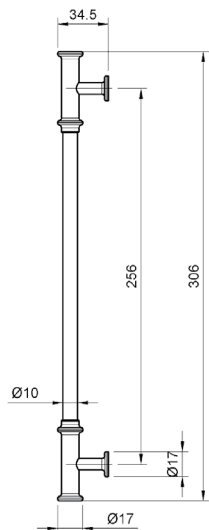

Pik t-bar

height: 50 mm
width: 20,7 mm
diameter: 35 mm
weight: 68 g

Pik dot

height: 32,4 mm
width: 32,4 mm
diameter: 15 mm
weight: 49 g

Pik dot mini

height: 20,7 mm
width: 20,7 mm
diameter: 15 mm
weight: 22 g

Dame

Dame Long XL

height: 306 mm
width: 17 mm
diameter: 34,5 mm
weight: 268 g

Dame Long L

height: 242 mm
width: 17 mm
diameter: 34,5 mm
weight: 225 g

Dame Long M

height: 178 mm
width: 17 mm
diameter: 34,5 mm
weight: 182 g

Dame t-bar

height: 50 mm
width: 17 mm
diameter: 34,5 mm
weight: 63 g

Dame dot mini

height: 17 mm
width: 17 mm
diameter: 27 mm
weight: 30 g

Lyon Long XL I

height: 317 mm
weidth: 12 mm
diameter: 33,5 mm
weight: 273 g

Lyon Long L I

height: 253 mm
weidth: 12 mm
diameter: 33,5 mm
weight: 230 g

Lyon Long M I

height: 189 mm
width: 12 mm
diameter: 33,5 mm
weight: 188 g

Lyon t-bar I

height: 59 mm
weidth: 12 mm
diameter: 33,5 mm
weight: 65 g