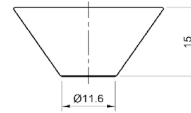

Brooklyn dot

height: 30 mm
width: 30 mm
diameter: 35 mm
weight: 184 g

Brooklyn dot mini

height: 15 mm
width: 15 mm
diameter: 25 mm
weight: 32 g

Pik Long XL

height: 350 mm
width: 20,7 mm
diameter: 34,9 mm
weight: 273 g

Pik Long L

height: 250 mm
width: 20,7 mm
diameter: 34,9 mm
weight: 210 g

Pik Long M

height: 198 mm
width: 20,7 mm
diameter: 35,38 mm
weight: 176 g

Pik Long S

height: 166 mm
width: 20,7 mm
diameter: 35,4 mm
weight: 155 g

Pik t-bar

height: 50 mm
width: 20,7 mm
diameter: 35 mm
weight: 68 g

Pik dot

height: 32,4 mm
width: 32,4 mm
diameter: 15 mm
weight: 49 g

Pik dot mini

height: 20,7 mm
width: 20,7 mm
diameter: 15 mm
weight: 22 g

Dame

Dame Long XL

height: 306 mm
width: 17 mm
diameter: 34,5 mm
weight: 268 g

Dame Long L

height: 242 mm
width: 17 mm
diameter: 34,5 mm
weight: 225 g

Dame Long M

height: 178 mm
width: 17 mm
diameter: 34,5 mm
weight: 182 g