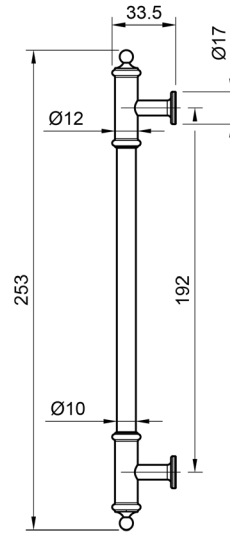

Dame

Dame Long XL

height: 306 mm
width: 17 mm
diameter: 34,5 mm
weight: 268 g

Dame Long L

height: 242 mm
width: 17 mm
diameter: 34,5 mm
weight: 225 g

Dame Long M

height: 178 mm
width: 17 mm
diameter: 34,5 mm
weight: 182 g

Dame t-bar

height: 50 mm
width: 17 mm
diameter: 34,5 mm
weight: 63 g

Dame dot mini

height: 17 mm
width: 17 mm
diameter: 27 mm
weight: 30 g

Lyon Long XL I

height: 317 mm
weidth: 12 mm
diameter: 33,5 mm
weight: 273 g

Lyon Long L I

height: 253 mm
weidth: 12 mm
diameter: 33,5 mm
weight: 230 g

Lyon Long M I

height: 189 mm
width: 12 mm
diameter: 33,5 mm
weight: 188 g

Lyon t-bar I

height: 59 mm
weidth: 12 mm
diameter: 33,5 mm
weight: 65 g

Lyon dot I

height: 32 mm
weidth: 32 mm
diameter: 27 mm
weight: 56 g

Lyon Long XL II

height: 317 mm
weidth: 12 mm
diameter: 34,5 mm
weight: 293 g

Lyon Long L II

height: 253 mm
weidth: 12 mm
diameter: 34,5 mm
weight: 250 g