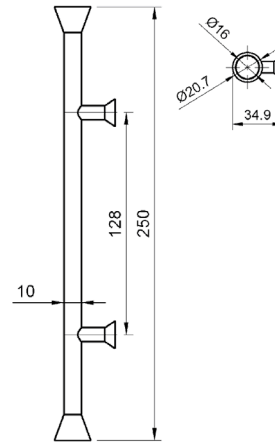

Brooklyn Long L

height: 264 mm
width: 15 mm
diameter: 37,5 mm
weight: 307 g

Brooklyn

Brooklyn Long M

height: 200 mm
width: 15 mm
diameter: 30 mm
weight: 255 g

Brooklyn t-bar

height: 70 mm
width: 15 mm
diameter: 37,3 mm
weight: 114 g

Brooklyn dot

height: 30 mm
width: 30 mm
diameter: 35 mm
weight: 184 g

Brooklyn dot mini

height: 15 mm
width: 15 mm
diameter: 25 mm
weight: 32 g

Pik Long XL

height: 350 mm
width: 20,7 mm
diameter: 34,9 mm
weight: 273 g

Pik Long L

height: 250 mm
width: 20,7 mm
diameter: 34,9 mm
weight: 210 g

Pik Long M

height: 198 mm
width: 20,7 mm
diameter: 35,38 mm
weight: 176 g

Pik Long S

height: 166 mm
width: 20,7 mm
diameter: 35,4 mm
weight: 155 g

Pik t-bar

height: 50 mm
width: 20,7 mm
diameter: 35 mm
weight: 68 g

Pik dot

height: 32,4 mm
width: 32,4 mm
diameter: 15 mm
weight: 49 g

Pik dot mini

height: 20,7 mm
width: 20,7 mm
diameter: 15 mm
weight: 22 g