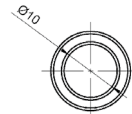

height: 32 mm
width: 32 mm
diameter: 32 mm
weight: 73 g

Circus dot mini

height: 21 mm
width: 21 mm
diameter: 22 mm
weight: 22 g

Brooklyn Long XL

height: 328 mm
width: 15 mm
diameter: 37,5 mm
weight: 359 g

Brooklyn Long L

height: 264 mm
width: 15 mm
diameter: 37,5 mm
weight: 307 g

Brooklyn

Brooklyn Long M

height: 200 mm
width: 15 mm
diameter: 30 mm
weight: 255 g

Brooklyn t-bar

height: 70 mm
width: 15 mm
diameter: 37,3 mm
weight: 114 g

Brooklyn dot

height: 30 mm
width: 30 mm
diameter: 35 mm
weight: 184 g

Brooklyn dot mini

height: 15 mm
width: 15 mm
diameter: 25 mm
weight: 32 g

Pik Long XL

height: 350 mm
width: 20,7 mm
diameter: 34,9 mm
weight: 273 g

Pik Long L

height: 250 mm
width: 20,7 mm
diameter: 34,9 mm
weight: 210 g

Pik Long M

height: 198 mm
width: 20,7 mm
diameter: 35,38 mm
weight: 176 g

Pik Long S

height: 166 mm
width: 20,7 mm
diameter: 35,4 mm
weight: 155 g