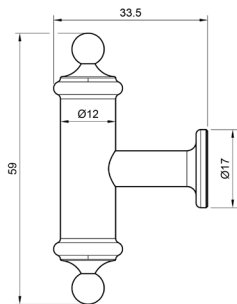

Dame

Dame Long XL

height: 306 mm
width: 17 mm
diameter: 34,5 mm
weight: 268 g

Dame Long L

height: 242 mm
width: 17 mm
diameter: 34,5 mm
weight: 225 g

Dame Long M

height: 178 mm
width: 17 mm
diameter: 34,5 mm
weight: 182 g

Dame t-bar

height: 50 mm
width: 17 mm
diameter: 34,5 mm
weight: 63 g

Dame dot mini

height: 17 mm
width: 17 mm
diameter: 27 mm
weight: 30 g

Lyon Long XL I

height: 317 mm
weidth: 12 mm
diameter: 33,5 mm
weight: 273 g

Lyon Long L I

height: 253 mm
weidth: 12 mm
diameter: 33,5 mm
weight: 230 g

Lyon Long M I

height: 189 mm
width: 12 mm
diameter: 33,5 mm
weight: 188 g

Lyon t-bar I

height: 59 mm
weidth: 12 mm
diameter: 33,5 mm
weight: 65 g

Lyon dot I

height: 32 mm
weidth: 32 mm
diameter: 27 mm
weight: 56 g

Lyon Long XL II

height: 317 mm
weidth: 12 mm
diameter: 34,5 mm
weight: 293 g

Lyon Long L II

height: 253 mm
weidth: 12 mm
diameter: 34,5 mm
weight: 250 g