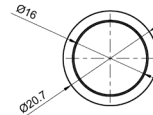

Brooklyn dot

height: 30 mm
width: 30 mm
diameter: 35 mm
weight: 184 g

Brooklyn dot mini

height: 15 mm
width: 15 mm
diameter: 25 mm
weight: 32 g

Pik Long XL

height: 350 mm
width: 20,7 mm
diameter: 34,9 mm
weight: 273 g

Pik Long L

height: 250 mm
width: 20,7 mm
diameter: 34,9 mm
weight: 210 g

Pik Long M

height: 198 mm
width: 20,7 mm
diameter: 35,38 mm
weight: 176 g

Pik Long S

height: 166 mm
width: 20,7 mm
diameter: 35,4 mm
weight: 155 g

Pik t-bar

height: 50 mm
width: 20,7 mm
diameter: 35 mm
weight: 68 g

Pik dot

height: 32,4 mm
width: 32,4 mm
diameter: 15 mm
weight: 49 g

Pik dot mini

height: 20,7 mm
width: 20,7 mm
diameter: 15 mm
weight: 22 g

Dame

Dame Long XL

height: 306 mm
width: 17 mm
diameter: 34,5 mm
weight: 268 g

Dame Long L

height: 242 mm
width: 17 mm
diameter: 34,5 mm
weight: 225 g

Dame Long M

height: 178 mm
width: 17 mm
diameter: 34,5 mm
weight: 182 g