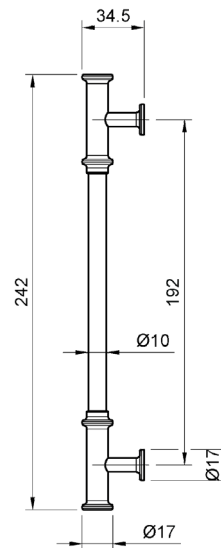

Pik t-bar

height: 50 mm
width: 20,7 mm
diameter: 35 mm
weight: 68 g

Pik dot

height: 32,4 mm
width: 32,4 mm
diameter: 15 mm
weight: 49 g

Pik dot mini

height: 20,7 mm
width: 20,7 mm
diameter: 15 mm
weight: 22 g

Dame

Dame Long XL

height: 306 mm
width: 17 mm
diameter: 34,5 mm
weight: 268 g

Dame Long L

height: 242 mm
width: 17 mm
diameter: 34,5 mm
weight: 225 g

Dame Long M

height: 178 mm
width: 17 mm
diameter: 34,5 mm
weight: 182 g

Dame t-bar

height: 50 mm
width: 17 mm
diameter: 34,5 mm
weight: 63 g

Dame dot mini

height: 17 mm
width: 17 mm
diameter: 27 mm
weight: 30 g

Lyon Long XL I

height: 317 mm
weidth: 12 mm
diameter: 33,5 mm
weight: 273 g

Lyon Long L I

height: 253 mm
weidth: 12 mm
diameter: 33,5 mm
weight: 230 g

Lyon Long M I

height: 189 mm
width: 12 mm
diameter: 33,5 mm
weight: 188 g

Lyon t-bar I

height: 59 mm
weidth: 12 mm
diameter: 33,5 mm
weight: 65 g