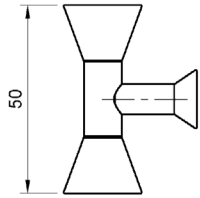

Brooklyn dot

height: 30 mm
width: 30 mm
diameter: 35 mm
weight: 184 g

Brooklyn dot mini

height: 15 mm
width: 15 mm
diameter: 25 mm
weight: 32 g

Pik Long XL

height: 350 mm
width: 20,7 mm
diameter: 34,9 mm
weight: 273 g

Pik Long L

height: 250 mm
width: 20,7 mm
diameter: 34,9 mm
weight: 210 g

Pik Long M

height: 198 mm
width: 20,7 mm
diameter: 35,38 mm
weight: 176 g

Pik Long S

height: 166 mm
width: 20,7 mm
diameter: 35,4 mm
weight: 155 g

Pik t-bar

height: 50 mm
width: 20,7 mm
diameter: 35 mm
weight: 68 g

Pik dot

height: 32,4 mm
width: 32,4 mm
diameter: 15 mm
weight: 49 g

Pik dot mini

height: 20,7 mm
width: 20,7 mm
diameter: 15 mm
weight: 22 g

Dame

Dame Long XL

height: 306 mm
width: 17 mm
diameter: 34,5 mm
weight: 268 g

Dame Long L

height: 242 mm
width: 17 mm
diameter: 34,5 mm
weight: 225 g

Dame Long M

height: 178 mm
width: 17 mm
diameter: 34,5 mm
weight: 182 g