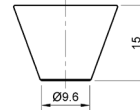

Brooklyn dot

height: 30 mm
width: 30 mm
diameter: 35 mm
weight: 184 g

Brooklyn dot mini

height: 15 mm
width: 15 mm
diameter: 25 mm
weight: 32 g

Pik Long XL

height: 350 mm
width: 20,7 mm
diameter: 34,9 mm
weight: 273 g

Pik Long L

height: 250 mm
width: 20,7 mm
diameter: 34,9 mm
weight: 210 g

Pik Long M

height: 198 mm
width: 20,7 mm
diameter: 35,38 mm
weight: 176 g

Pik Long S

height: 166 mm
width: 20,7 mm
diameter: 35,4 mm
weight: 155 g

Pik t-bar

height: 50 mm
width: 20,7 mm
diameter: 35 mm
weight: 68 g

Pik dot

height: 32,4 mm
width: 32,4 mm
diameter: 15 mm
weight: 49 g

Pik dot mini

height: 20,7 mm
width: 20,7 mm
diameter: 15 mm
weight: 22 g

Dame

Dame Long XL

height: 306 mm
width: 17 mm
diameter: 34,5 mm
weight: 268 g

Dame Long L

height: 242 mm
width: 17 mm
diameter: 34,5 mm
weight: 225 g

Dame Long M

height: 178 mm
width: 17 mm
diameter: 34,5 mm
weight: 182 g