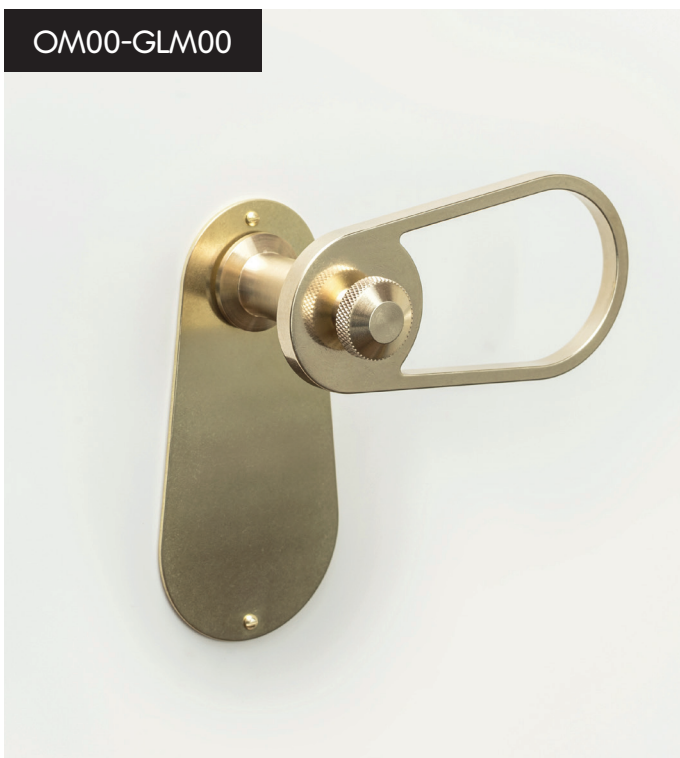

OS00-OLM00

OS00-OLD00

 bonnemazou
- cambus

[door handle **pack**]

OVALE MEDIUM/GOUTTE LIGHT NATURAL FINISH

OM00-GLB00

OM00-GLM00

OM00-GLD00