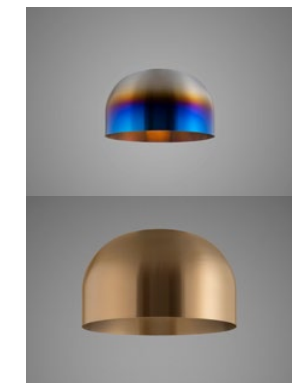

**finish:** (large) **sku:** (large)

steel UFS-07741  
 ▶ burnt steel UFS-36747  
 brass UFS-05743  
 gun metal UFS-35745

**FORKED / GLOBE**

type: **LIGHT GLOBE**  
 size: **MEDIUM / LARGE**

**finish:** (medium) **sku:** (medium)