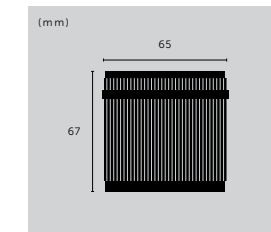

DOOR STOP / FREE STANDING

type: **FREE STANDING LINEAR**
finish: steel, brass, gun metal, welders black
sku: UDS-071542, UDS-051543, UDS-351544, UTB-592554