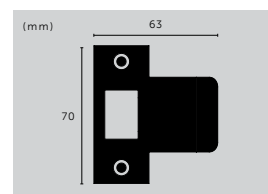

STRIKE PLATE KIT / T-SHAPED

type: **75 MM DOOR**

finish:
▶ steel
▶ brass
▶ gun metal
▶ black

sku:
UDS-071787
UDS-051788
UDS-351792
UDS-021790