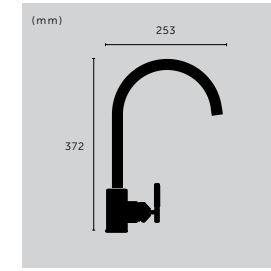

KITCHEN TAP / MIXER / LINEAR

knurl: **LINEAR**
type: **MIXER TAP**
material: **SOLID METAL**

finish:
steel
brass
gun metal
▶ welders black

sku: (UK)
RKT-071572
RKT-051573
RKT-351575
RKT-481574

sku: (EU)
C0-072617
C0-052618
C0-352620
C0-592619