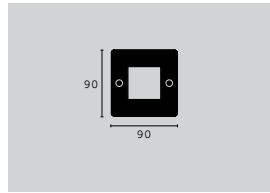

## 1G WALL PLATE / HORIZONTAL

mount: **HORIZONTAL**  
details: **SOLID METAL**

**finish:**  
white  
steel  
▶ brass  
smoked bronze  
black

**sku:**  
CPL-142009  
CPL-072012  
CPL-052011  
CPL-092013  
CPL-022010