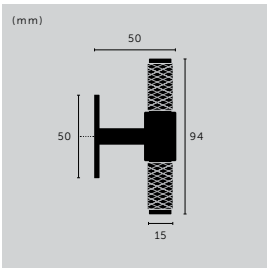

sku:

UK-TB-HP-ST-C
UK-TB-HP-BR-C
UK-TB-HP-SM-C
UK-TB-HP-BL-C