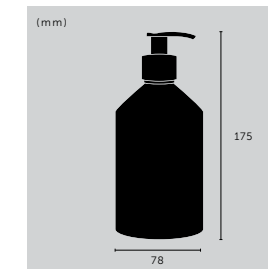

## BODY WASH / RUM SILENCER

size: **500ML / 16.9 FL.OZ.**  
notes: **RUM, EUCALYPTUS, CUT GRASS**

**type: sku:**  
▶ rum silencer UAB-562341