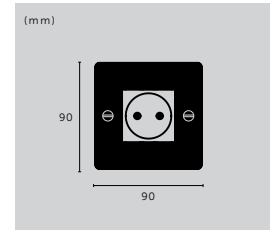

1G SOCKET

type: **SCHUKO TYPE F**
tech: **16 A**
details: **SOLID METAL**