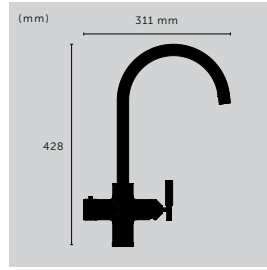

**sku: (UK)**  
RKT-071660  
RKT-051661  
RKT-351663  
RKT-591662

**sku: (EU)**  
C0-072621  
C0-052622  
C0-352624  
C0-592623

**KITCHEN TAP / 4-IN-1 / CROSS**

knurl: **CROSS**  
type: **4-IN-1**  
material: **SOLID METAL**  
feature: **MIXES HOT + COLD WATER PLUS FILTERED COLD + INSTANT HOT WATER**