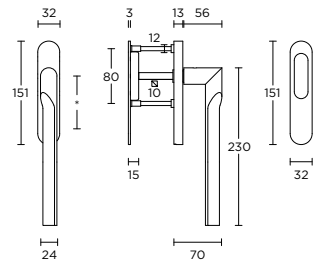

GL231

formani.com/R017

single solid internal lift-up sliding door handle with external flush pull

*blind or Y69

massieve set hefschuifdeurbeslag inclusief inbouwkom voor buitenzijde

*blind of PC69

more options available:
pricelist or formani.com/O01R