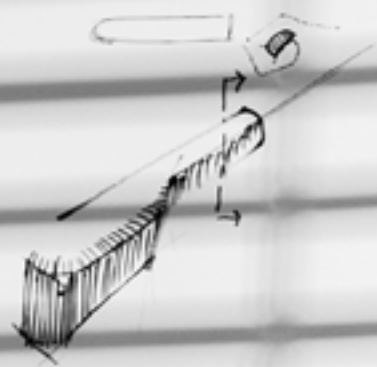

Obsessed with details

RIVIO

Product Design
Consultant

Gensler

FORMANI®

Gensler

“Based on the transition from something lighter to something more solid, the flowing cutaways allow the thumb and fingers to engage in a uniquely comfortable way, affording a better grip and making opening and closing easier.”

**From light
to more
solid**

Ergonomics and elegance

Transition was the watchword for Gensler when designing RIVIO. Based on the transition from something lighter to something more solid, the flowing cutaways allow the thumb and fingers to engage in a uniquely comfortable way, affording a better grip and making opening and closing easier. Carved through the centre of its circular section, the handle continues its way back to the whole at a gentle incline. Ergonomic and elegant, it's offered in two variants, with either a curve or a 90-degree angle leading to the neck and rose.

Ergonomisch en elegantie

Transitie was het sleutelwoord voor Gensler bij het ontwerpen van RIVIO. In dit geval de overgang van iets lichts naar iets massiefs. De vloeiende uitsparingen zorgen ervoor dat duim en vingers de deurkruk op een unieke maar comfortabele manier omsluiten, wat zorgt voor een betere grip en daarmee het openen en sluiten vergemakkelijkt. De inkeping die het handvat in het midden van het cirkelvormige gedeelte doorsnijdt, vervolgt zijn weg met een lichte helling terug naar het geheel. Ergonomisch en elegant, verkrijgbaar in twee varianten: met een curve en met een hoek van 90 graden richting nek en rozet.