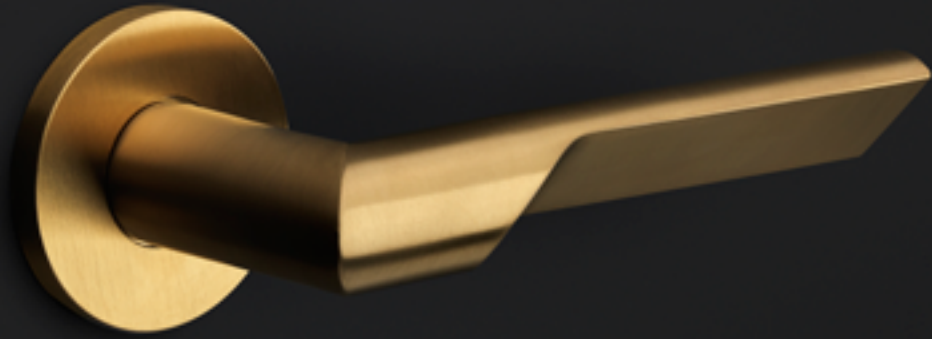

RIVIO GL101
satin stainless steel