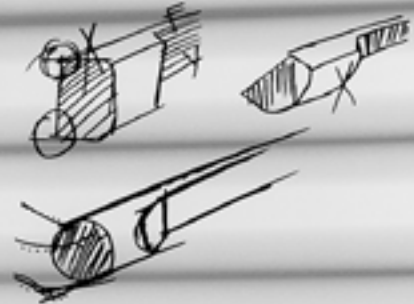

Obsessed with details

RIVIO

Product Design
Consultant

Gensler

FORMANI®

Gensler

“Based on the transition from something lighter to something more solid, the flowing cutaways allow the thumb and fingers to engage in a uniquely comfortable way, affording a better grip and making opening and closing easier.”

**From light
to more
solid**

Ergonomics and elegance

Transition was the watchword for Gensler when designing RIVIO. Based on the transition from something lighter to something more solid, the flowing cutaways allow the thumb and fingers to engage in a uniquely comfortable way, affording a better grip and making opening and closing easier. Carved through the centre of its circular section, the handle continues its way back to the whole at a gentle incline. Ergonomic and elegant, it's offered in two variants, with either a curve or a 90-degree angle leading to the neck and rose.

Ergonomisch en elegantie

Transitie was het sleutelwoord voor Gensler bij het ontwerpen van RIVIO. In dit geval de overgang van iets lichts naar iets massiefs. De vloeiende uitsparingen zorgen ervoor dat duim en vingers de deurkruk op een unieke maar comfortabele manier omsluiten, wat zorgt voor een betere grip en daarmee het openen en sluiten vergemakkelijkt. De inkeping die het handvat in het midden van het cirkelvormige gedeelte doorsnijdt, vervolgt zijn weg met een lichte helling terug naar het geheel. Ergonomisch en elegant, verkrijgbaar in twee varianten: met een curve en met een hoek van 90 graden richting nek en rozet.