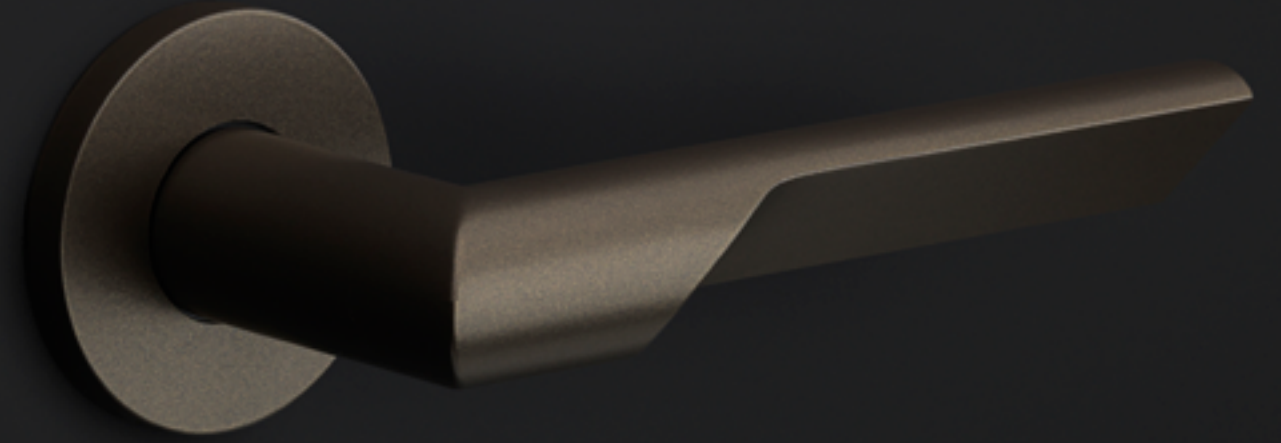

RIVIO GL101
satin stainless steel