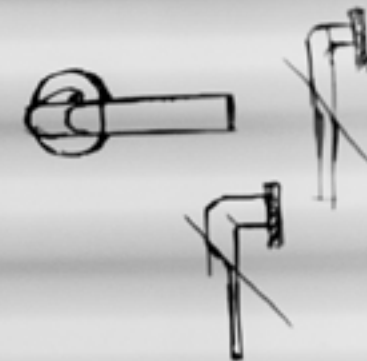

**From light
to more
solid**

Ergonomics and elegance

Transition was the watchword for Gensler when designing RIVIO. Based on the transition from something lighter to something more solid, the flowing cutaways allow the thumb and fingers to engage in a uniquely comfortable way, affording a better grip and making opening and closing easier. Carved through the centre of its circular section, the handle continues its way back to the whole at a gentle incline. Ergonomic and elegant, it's offered in two variants, with either a curve or a 90-degree angle leading to the neck and rose.

Ergonomisch en elegantie

Transitie was het sleutelwoord voor Gensler bij het ontwerpen van RIVIO. In dit geval de overgang van iets lichts naar iets massiefs. De vloeiende uitsparingen zorgen ervoor dat duim en vingers de deurkruk op een unieke maar comfortabele manier omsluiten, wat zorgt voor een betere grip en daarmee het openen en sluiten vergemakkelijkt. De inkeping die het handvat in het midden van het cirkelvormige gedeelte doorsnijdt, vervolgt zijn weg met een lichte helling terug naar het geheel. Ergonomisch en elegant, verkrijgbaar in twee varianten: met een curve en met een hoek van 90 graden richting nek en rozet.