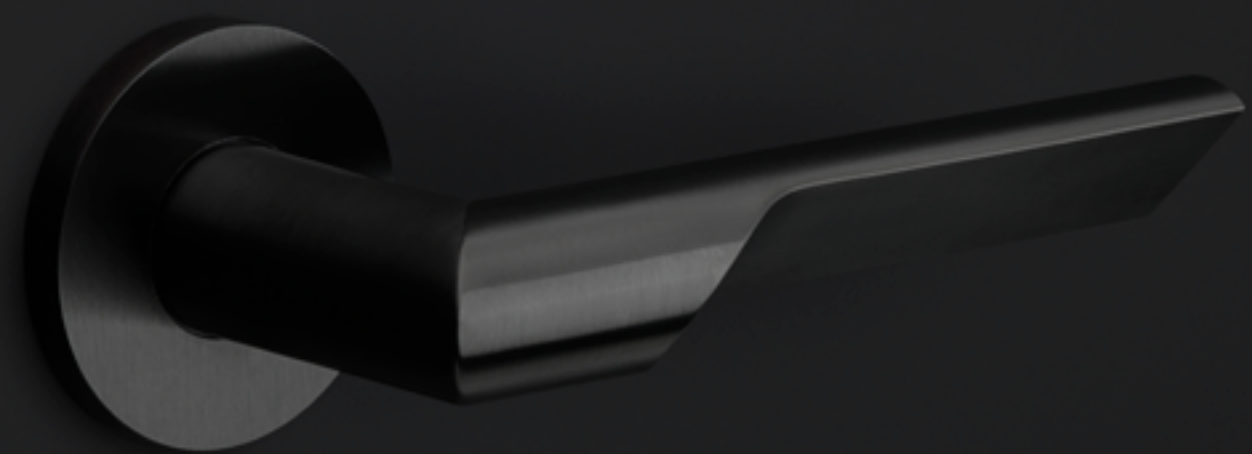

RIVIO GL101
PVD satin gold

RIVIO GL101
PVD satin black