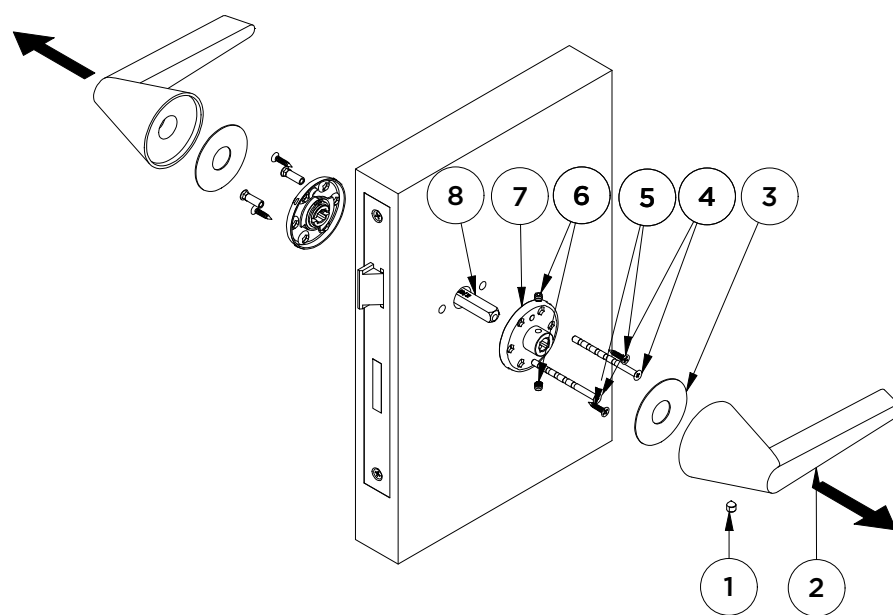

CONE

Cone by Osiris Hertman
Product: lever Handle

Manual for:
OH100-G

NL Laatste versie, Onderhoud, Video
EN Latest version, Maintenance, Video
DE Letzte version, Instandhaltung, Video
ES Ultima version, Mantenimiento, Video
IT Ultima versione, Manutenzione, Video

www.formani.com/15A1

FORMANI Holland B.V.
Europalaan 12
6199 AB Maastricht-Airport NL
T +31 (0)43 308 90 00
Info@formani.com
Www.formani.com

NL Demontage
EN Disassembly
DE Demontageanleitungen
ES Desmontaje
IT Smontaggio

NL Montagehandleiding
EN Mounting instructions
DE Montageanleitungen

ES Instrucciones de montaje
IT Istruzioni di montaggio

FORMANI®