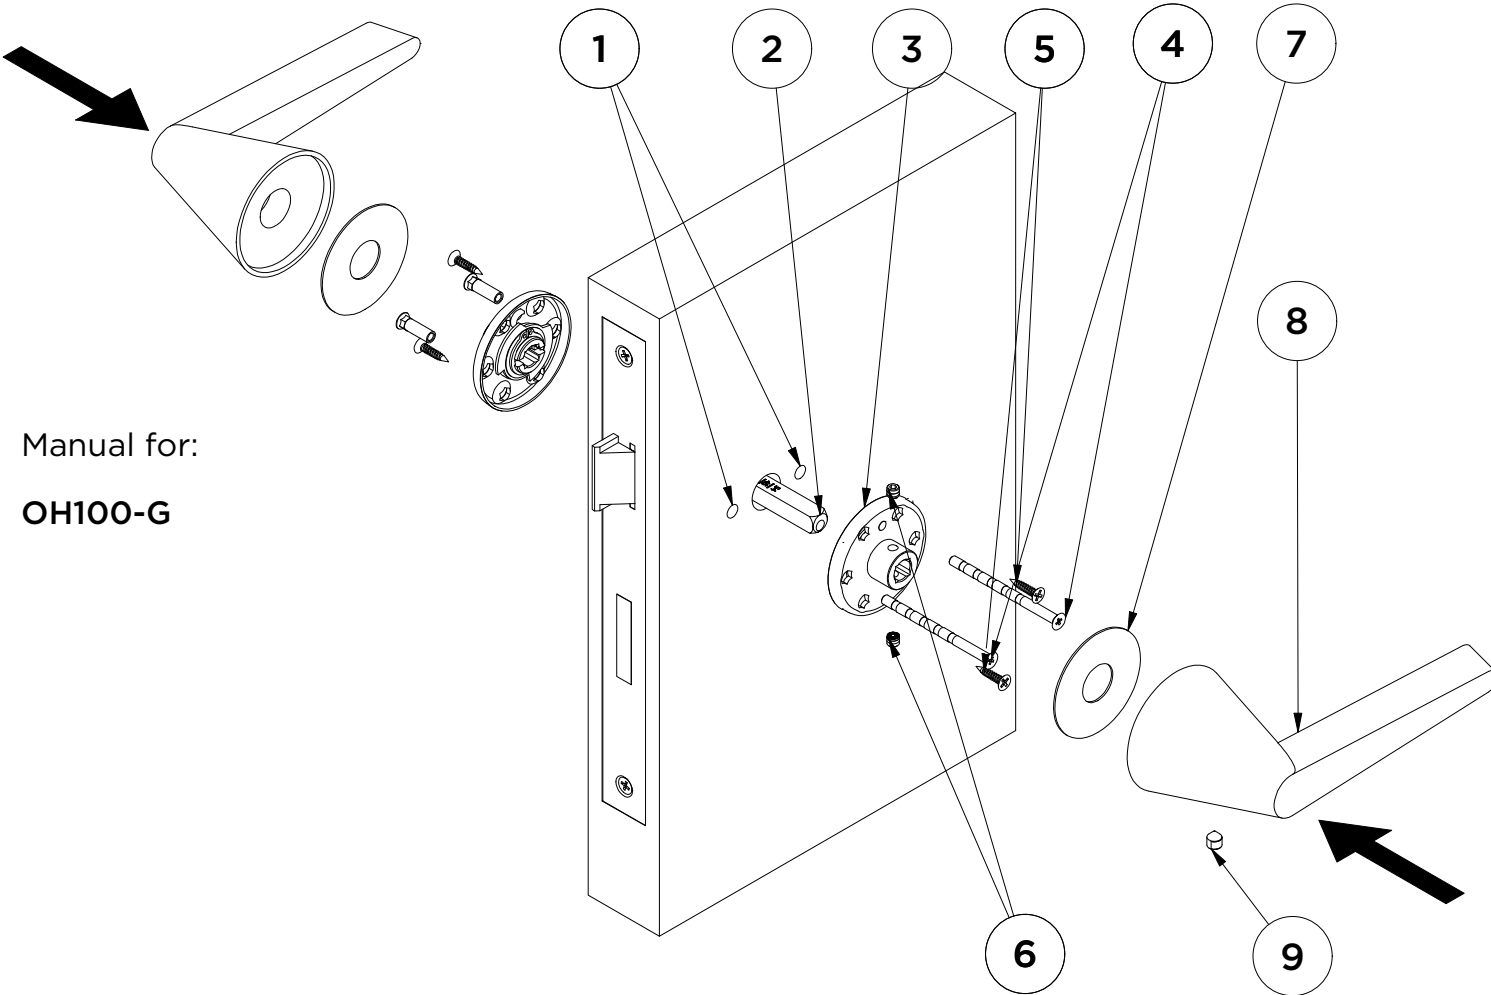

CONE

Cone by Osiris Hertman
Product: lever Handle

Manual for:
OH100-G

NL Laatste versie, Onderhoud, Video
EN Latest version, Maintenance, Video
DE Letzte version, Instandhaltung, Video
ES Ultima version, Mantenimiento, Video
IT Ultima versione, Manutenzione, Video