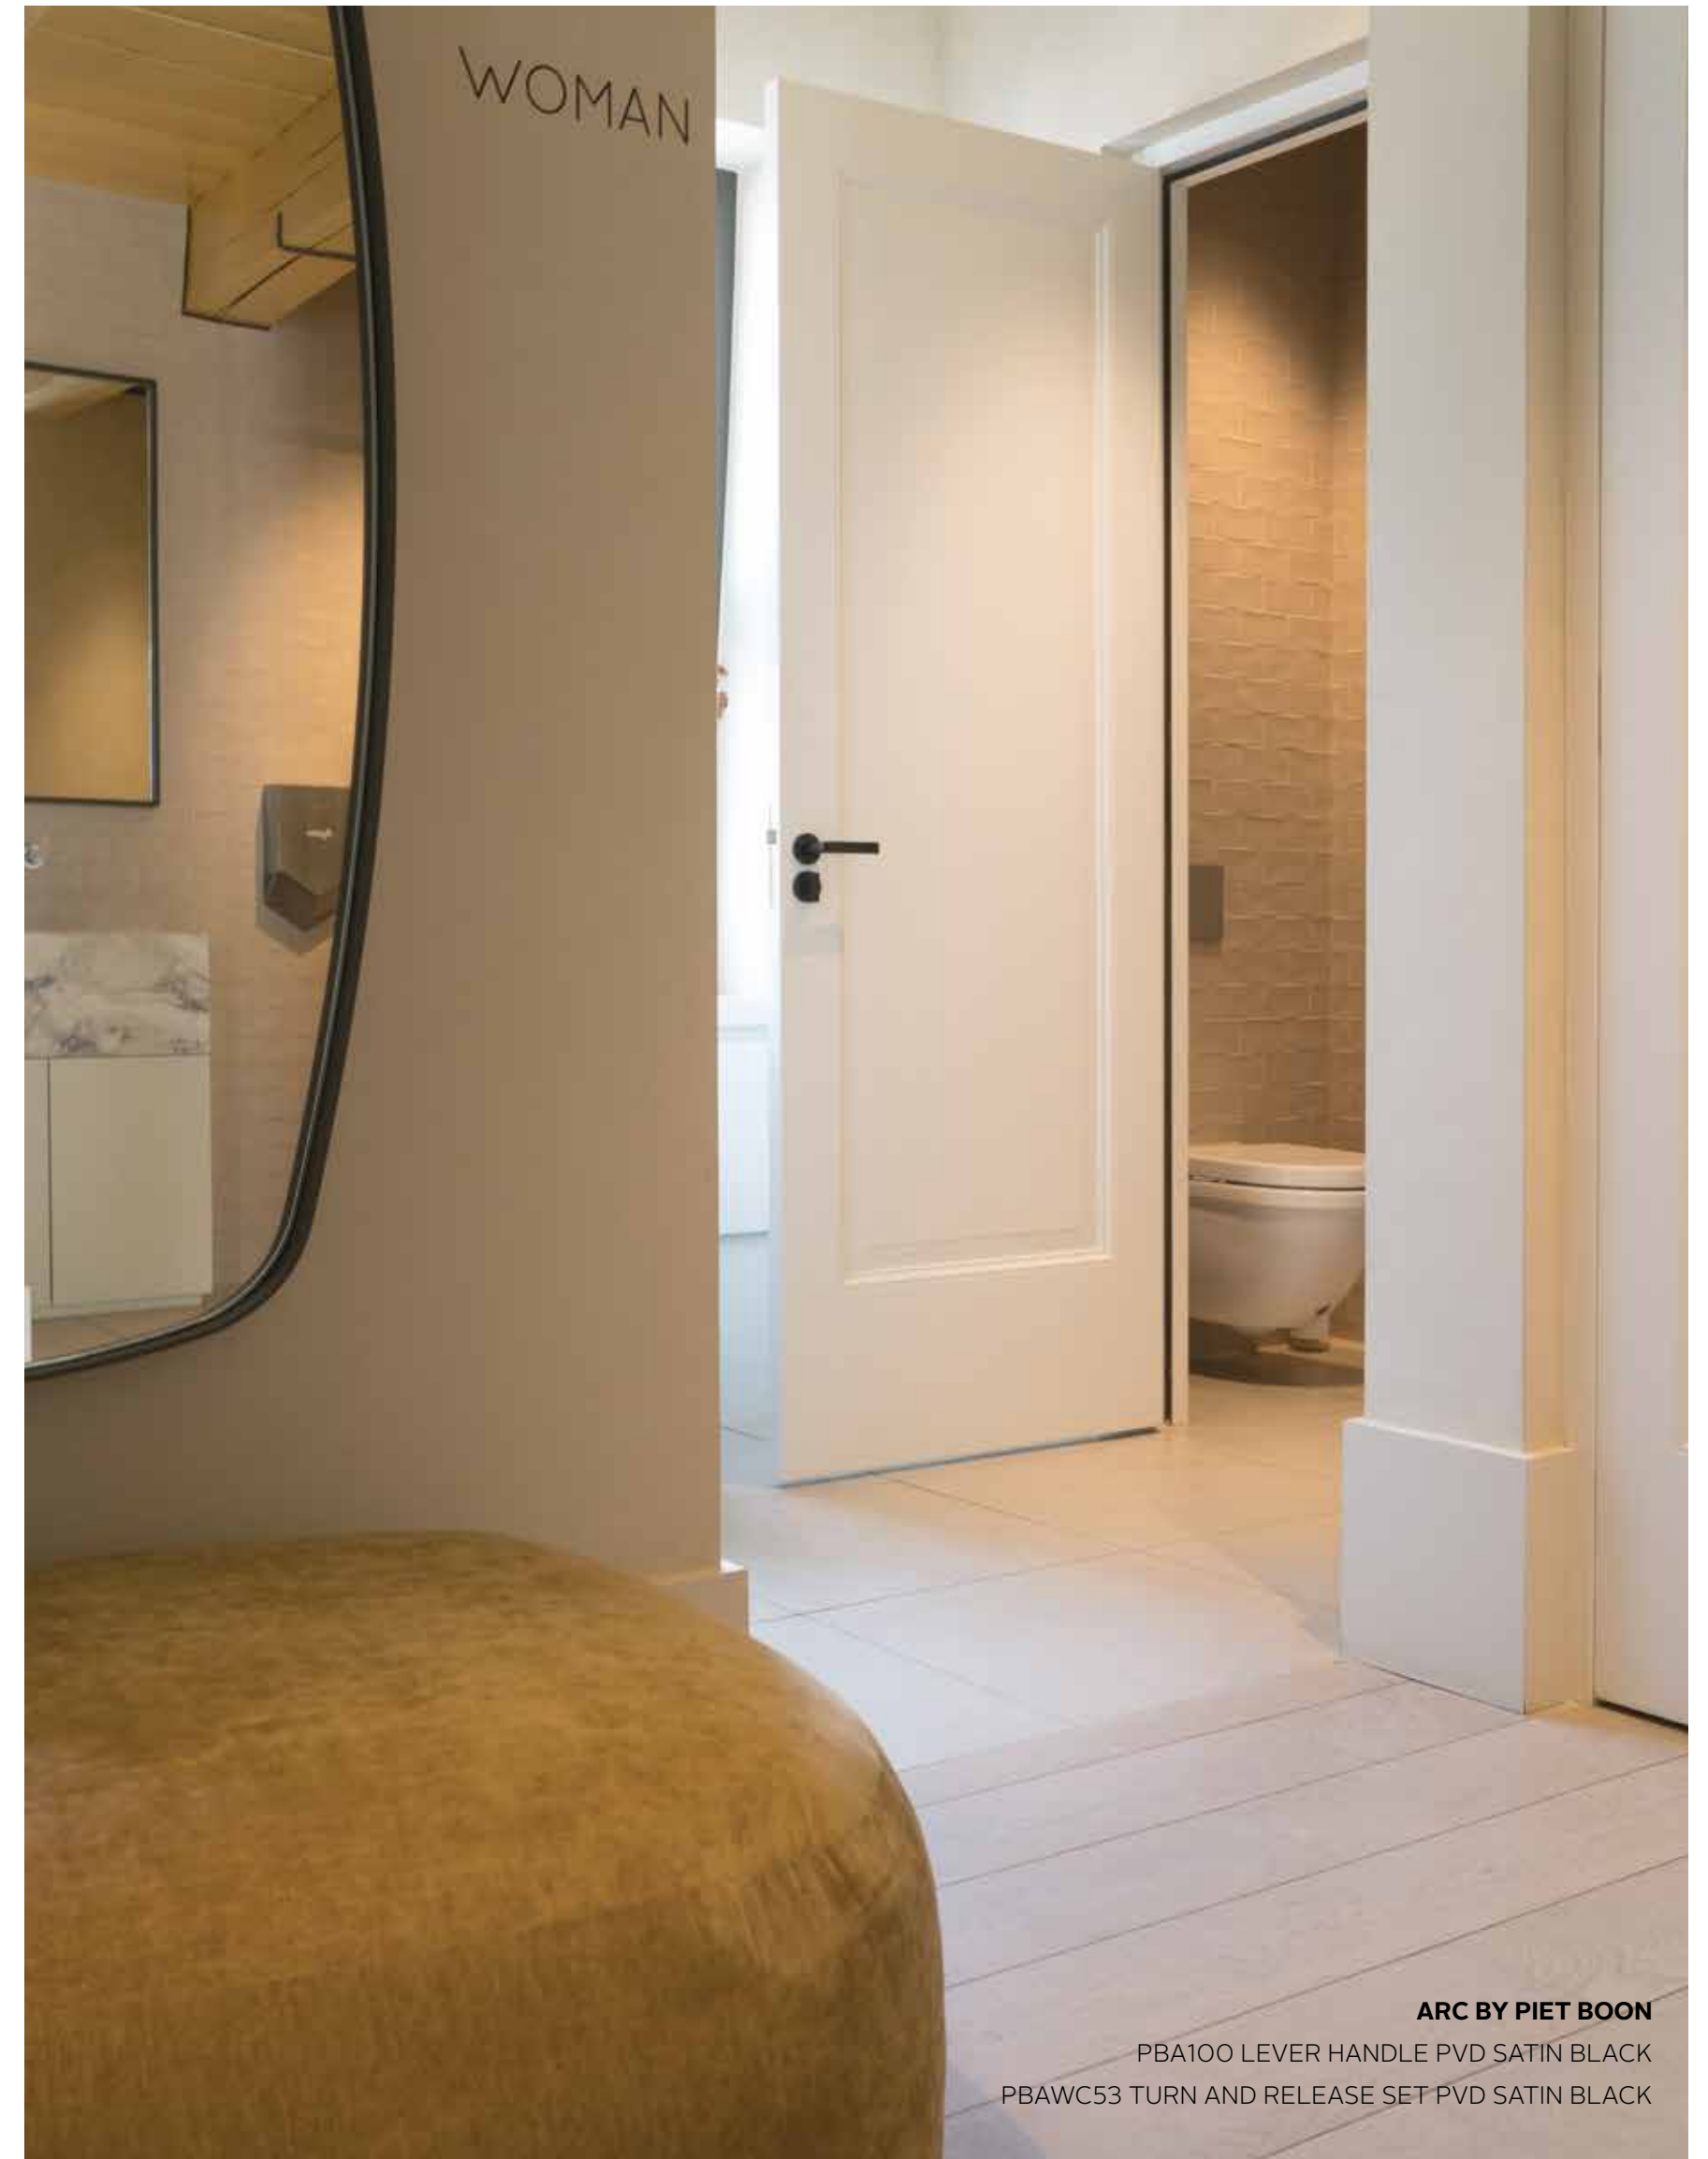

ARC BY PIET BOON
PBA100 LEVER HANDLE PVD SATIN BLACK
PBAWC53 TURN AND RELEASE SET PVD SATIN BLACK