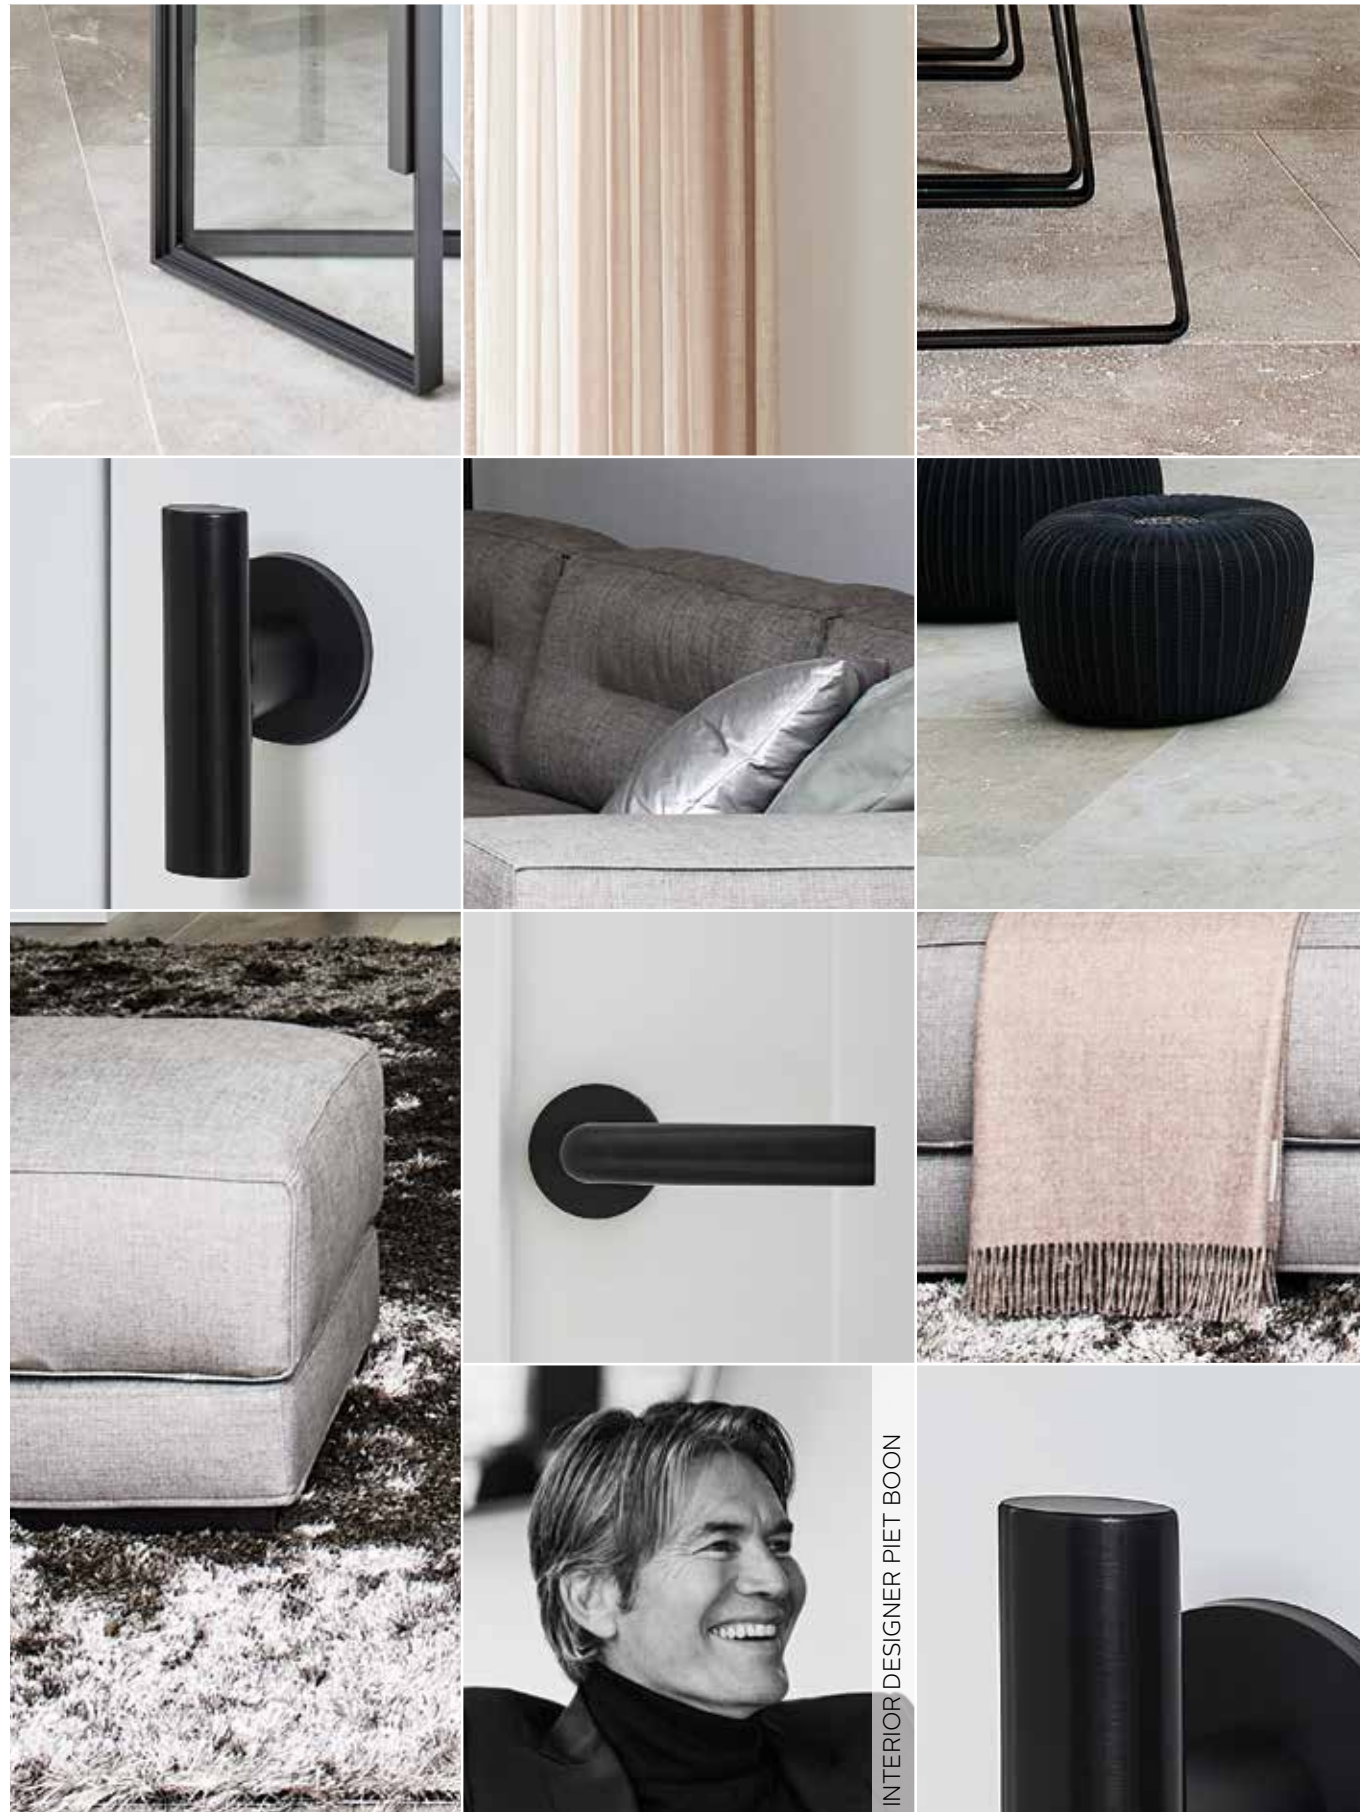

FORMANI®
INC BY PIET BOON

INTERIOR DESIGNER PIET BOON